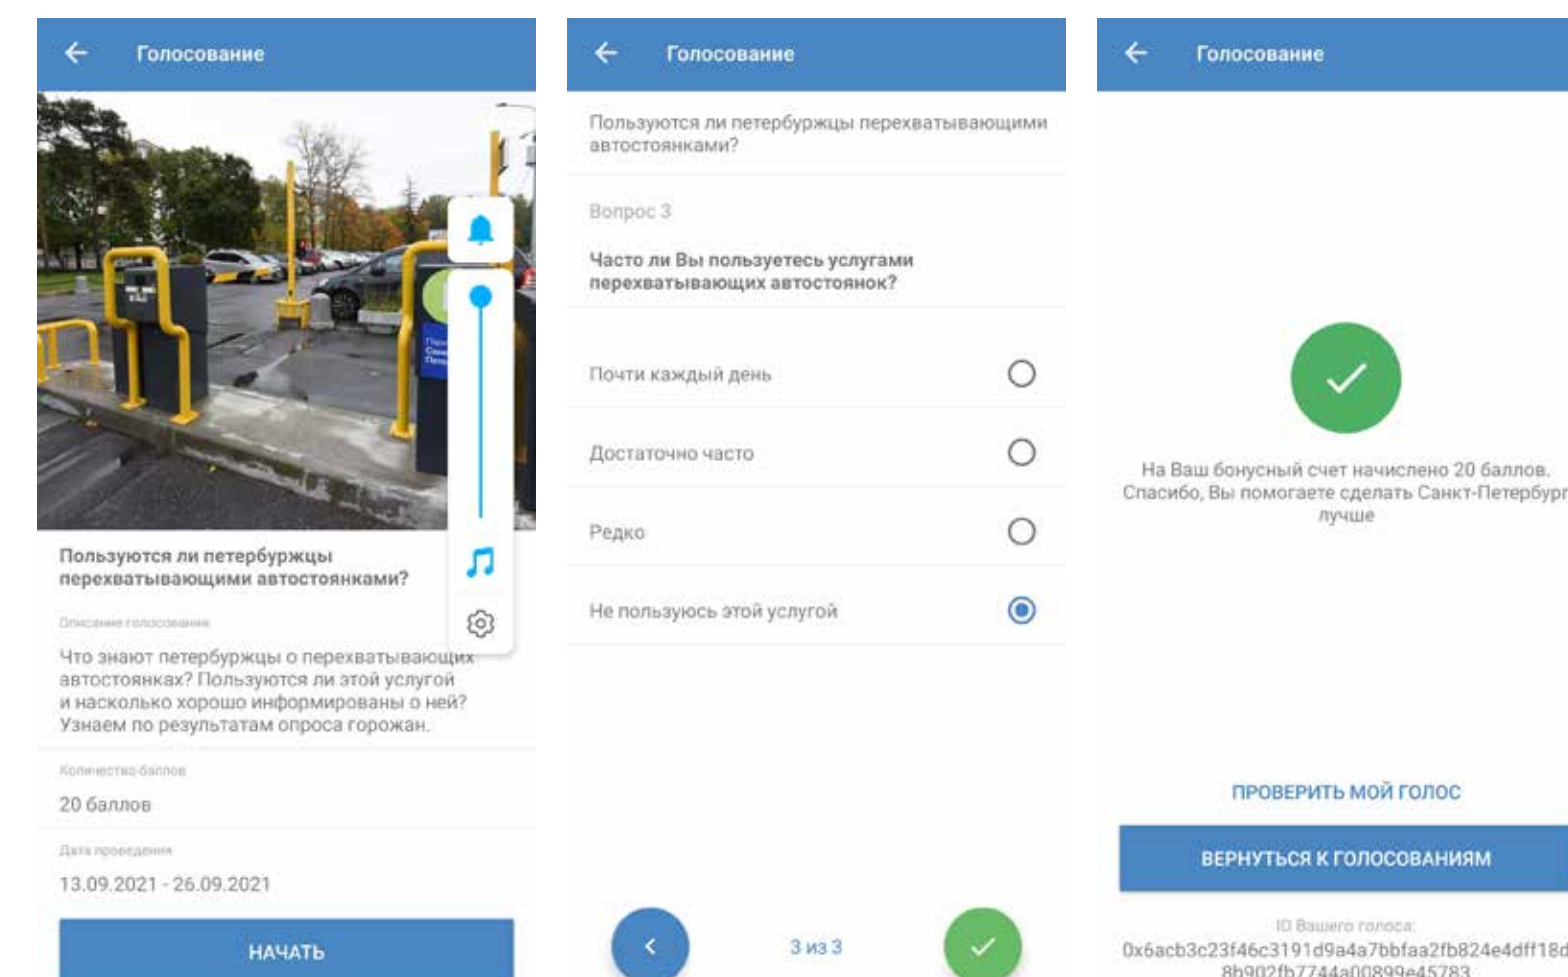

Информация по актуальным
для учебного заведения
вопросам может стать одной
из тем «Городского диалога»

ГОЛОСУЙ

НАКАПЛИВАЙ

МЕНЯЙ

ЕДИНАЯ КАРТА
ПЕТЕРБУРЖЦА

ЦЕЛЬ 10 000 ШАГОВ В ДЕНЬ
10 000 шагов = 3 балла

АКТИВНОСТЬ